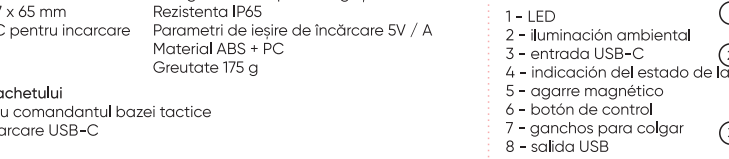

Tactical Base Commander light
Manual de utilizare

RO

Descriere de bază

Lumină de exterior cu cinci moduri de iluminare, reglare continuă, semnalizare luminoasă SOS, baterie de 3600mAh. Intrare USB-C pentru încărcare. Ieșire USB pentru utilizare ca power bank. Magneti puternici din neodim N52 și cârlige metalice pentru agățat.

1 - LED
2 - iluminare ambientală
3 - intrare USB-C
4 - indicarea stării bateriei
5 - mâner magnetic
6 - buton de control
7 - cârlige pentru agățat
8 - ieșire USB

ambientală, puteți ține apăsat butonul de control continuu reglati intensitatea luminii. Modulul de iluminare pot fi schimbate prin apăsarea butonului de control.

RO

Specifications
5 moduri de iluminare
Control continuu al luminii
Putere LED 15W
Dimensiuni 67 x 65 mm
Intrare USB-C pentru încărcare
Ieșire USB

Capacitate baterie 3600mAh
Magnet din neodim N52
Cârlige metalice pentru agățat
Rezistență IP65
Parametri de ieșire de încărcare 5V / A
Material ABS + PC
Greutate 175 g

Conținutul pachetului
Lumină pentru comandantul bazei tactice
Cablul de încărcare USB-C

Producător
Shenzhen Greenbar Electronics, 7th Floor Bldg A, Chuangfeng Centre, Donghuan 1st road, Longhua New district, Shenzhen, China

Declaratie de conformitate - varianta simplificata
Producătorul, Shenzhen Greenbar Electronics, declară că acest produs este în conformitate, respectând Directiva 2014/53/UE și a primit Declarația de conformitate UE, care este disponibilă pentru inspecție la:
www.tacticalproducts.eu/downloads/certificates/Tactical_Base_Commander_Light

Importator
Bakr s.r.o.
Trebhostická 564/9
Praha 10 10000
Czech republic

Tactical Base Commander light
Manual de usuario

ES

Descripción básica

Luz de exterior con cinco modos de iluminación, regulación continua, señalización luminosa SOS, batería de 3600mAh. Entrada USB-C para cargar. Salida USB para uso como power bank. Fuertes imanes de neodimio N52 y ganchos metálicos para colgar.

1 - LED
2 - Iluminación ambiental
3 - entrada USB-C
4 - indicación del estado de la batería
5 - agarre magnético
6 - botón de control
7 - ganchos para colgar
8 - salida USB