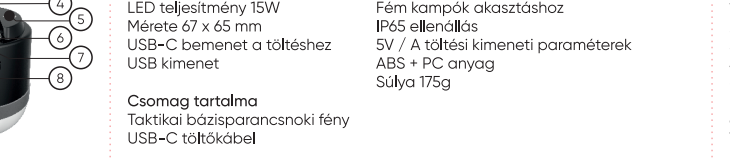

Contenidos del paquete
Taktikai bázisparancsnoki fény
USB-C töltőkábel
Fabricante

Shenzhen Greenbar Electronics, 7th Floor Bldg A, Chuangfeng Centre, Donghuan 1st road, Longhua New district, Shenzhen, China

Importőr
Bakr s.r.o.
Trebhostická 564/9
Praha 10 10000
Czech republic

Tactical Base Commander light
Manuale d'uso

IT

Descrizione di base

Lampada da esterno con cinque modalità di illuminazione, dimmerazione continua, segnalazione luminosa SOS, batteria da 3600 mAh. Ingresso USB-C per la ricarica. Uscita USB da utilizzare come power bank. Potenti magneti al neodimio N52 e ganci in metallo per appendere.

1 - LED
2 - illuminazione ambientale
3 - ingresso USB-C
4 - indicazione dello stato della batteria
5 - presa magnetica
6 - pulsante di controllo
7 - ganci per appendere
8 - uscita USB