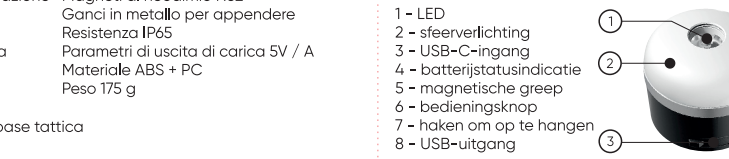

Verpakkinginhoud
Tactical Base Commander-lampje
USB-C-oplaadkabel

Fabrikant
Shenzhen Greenbar Electronics, 7th Floor Bldg A, Chuangfeng Centre, Donghuan 1st road, Longhua New district, Shenzhen, China

Importeur
Bakr s.r.o.
Trebhostická 564/9
Praha 10 10000
Czech republic

Tactical Base Commander light
Manuale d'uso

IT

Descrizione di base

tenendo premuto il pulsante di controllo. In modalità luce ambiente, puoi tenere premuto il pulsante di controllo continuamente regolare l'intensità della luce. Le modalità di illuminazione possono essere modificate premendo il pulsante di controllo.

1 - LED
2 - illuminazione ambientale
3 - ingresso USB-C
4 - indicazione dello stato della batteria
5 - presa magnetica
6 - pulsante di controllo
7 - ganci per appendere
8 - uscita USB